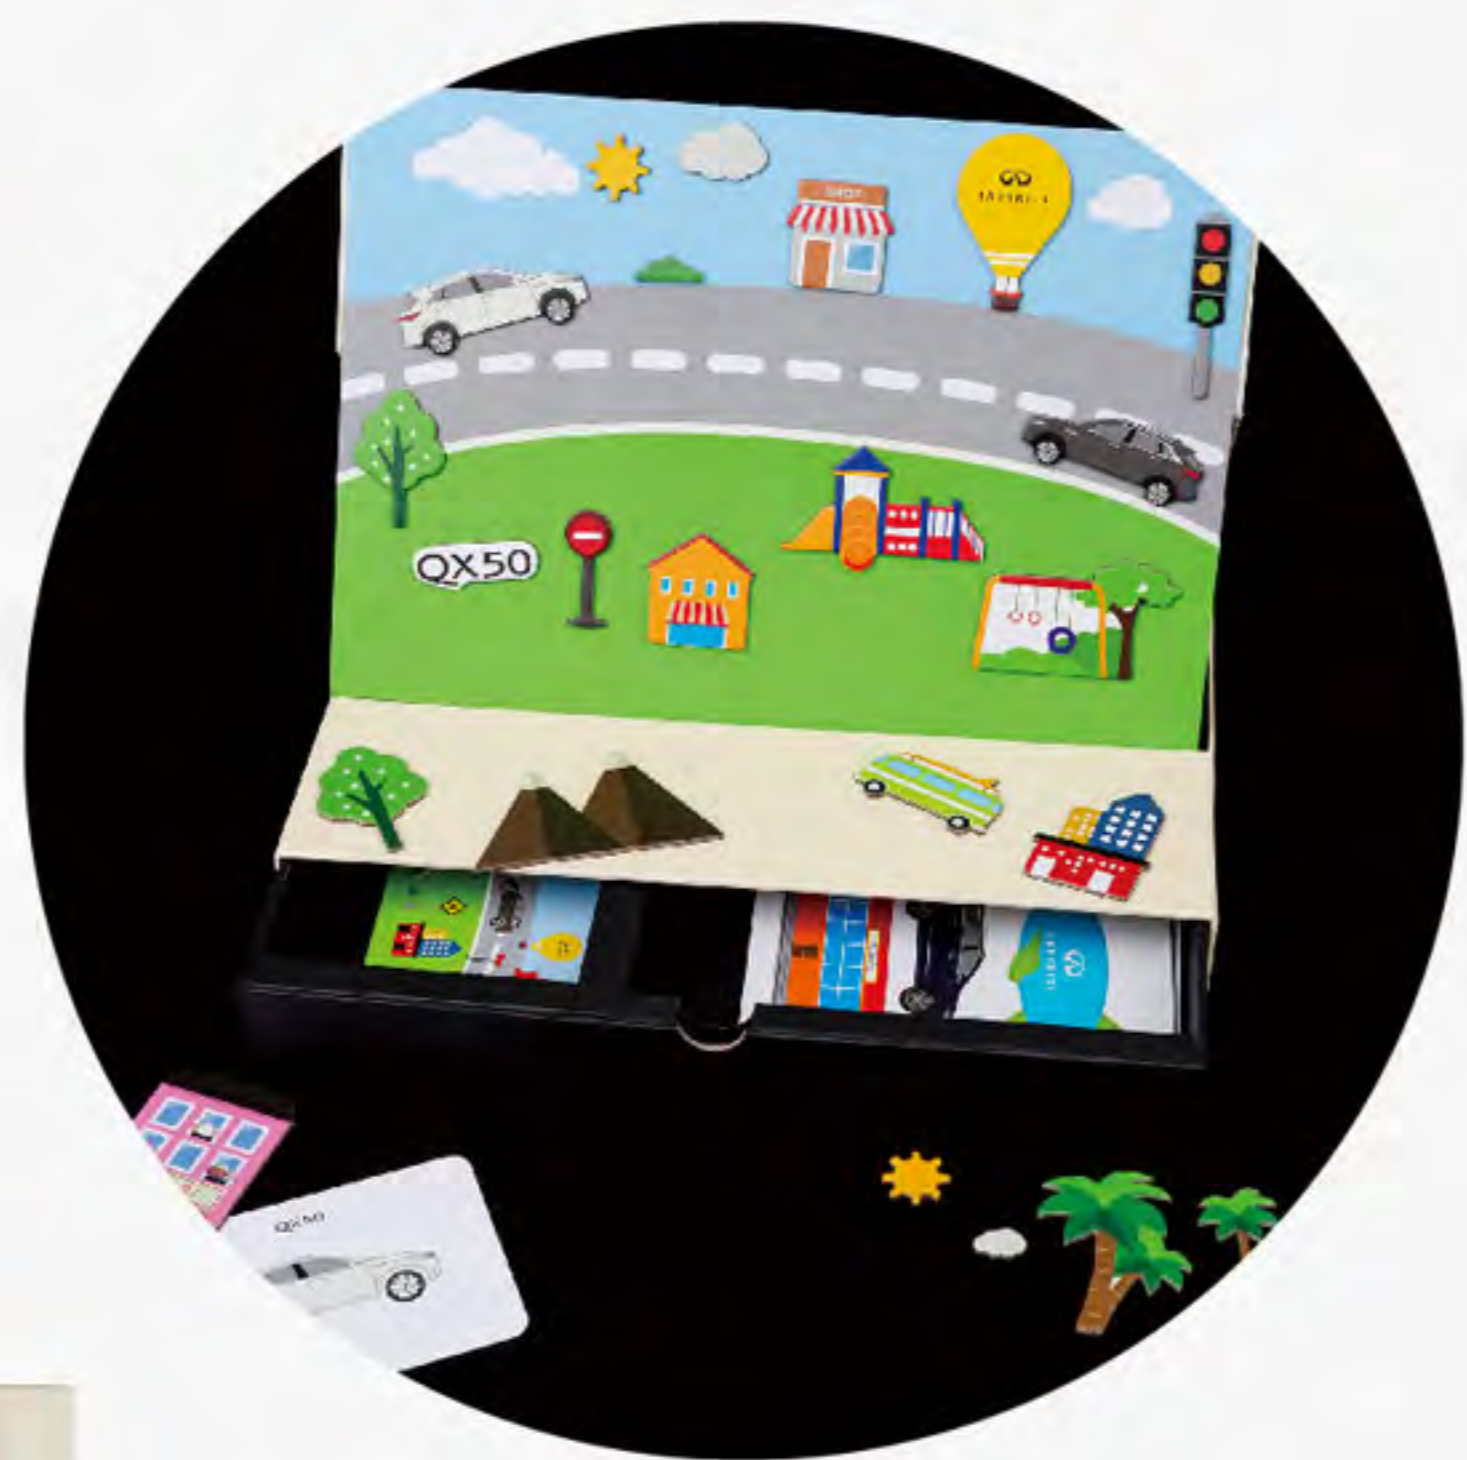

童趣系列 玩·出彩

童真童趣 伴您童行

C0029 英菲尼迪儿童自行车 (3-7岁)

产品编码: MDOODL601W
尺寸: 14寸
最大承重: 80kg

针对儿童的自行车，以安全第一为原则。航天级铝合金车架、牢固的刚性前叉、双重刹车系统、防刺橡胶胎，多方位保护儿童的安全。

L0006 英菲尼迪儿童背包

产品编码: MD00DL603A
颜色: 红、白、蓝
材质: 潜水布
尺寸: 34cm×24cm×10cm
净重: 0.5kg

防水内衬
车型签名处

防走丢绳

设计灵感来源于飞机的座舱窗口，通过窗口能俯瞰地球壮美的景色。在颜色搭配上，采用了具有活跃感的红白蓝三色，醒目的色彩同时也增加了路上辨识度，给小朋友带来多一种的保护。采用具有防水快干的潜水布料，轻便之余还可内外防水，不论下雨天还是不小心打翻了妈妈亲手做的果汁，只需清水冲洗即可恢复干净。不仅能装下小朋友喜爱的小玩具，还有爱吃的零食和课外书。另外还配有贴心的防走丢绳，在户外给小朋友多增加一层保护。采用YKK拉链套件，使用顺滑，经久耐用。

L0005 英菲尼迪儿童棒球帽

产品编码: MD00DL602A
颜色: 红、白、蓝
材质: 100%棉
规格: 头围54cm (可调节)

精致刺绣logo
三色拼接，体现高品质工艺
可调节头围魔术贴
内设防汗带

L0002 英菲尼迪儿童定制磁贴玩具套装

产品编码: MD00DC602A
内容: 定制磁贴×6张, 说明书×8张
材质: 纸制品、磁贴
尺寸: 约30cm×22cm
包装: 定制化包装

英菲尼迪四款车型元素定制磁贴
为孩子打开想象的大门
不限场景 冰箱画板随意创作
原创独立设计 场景细节丰富