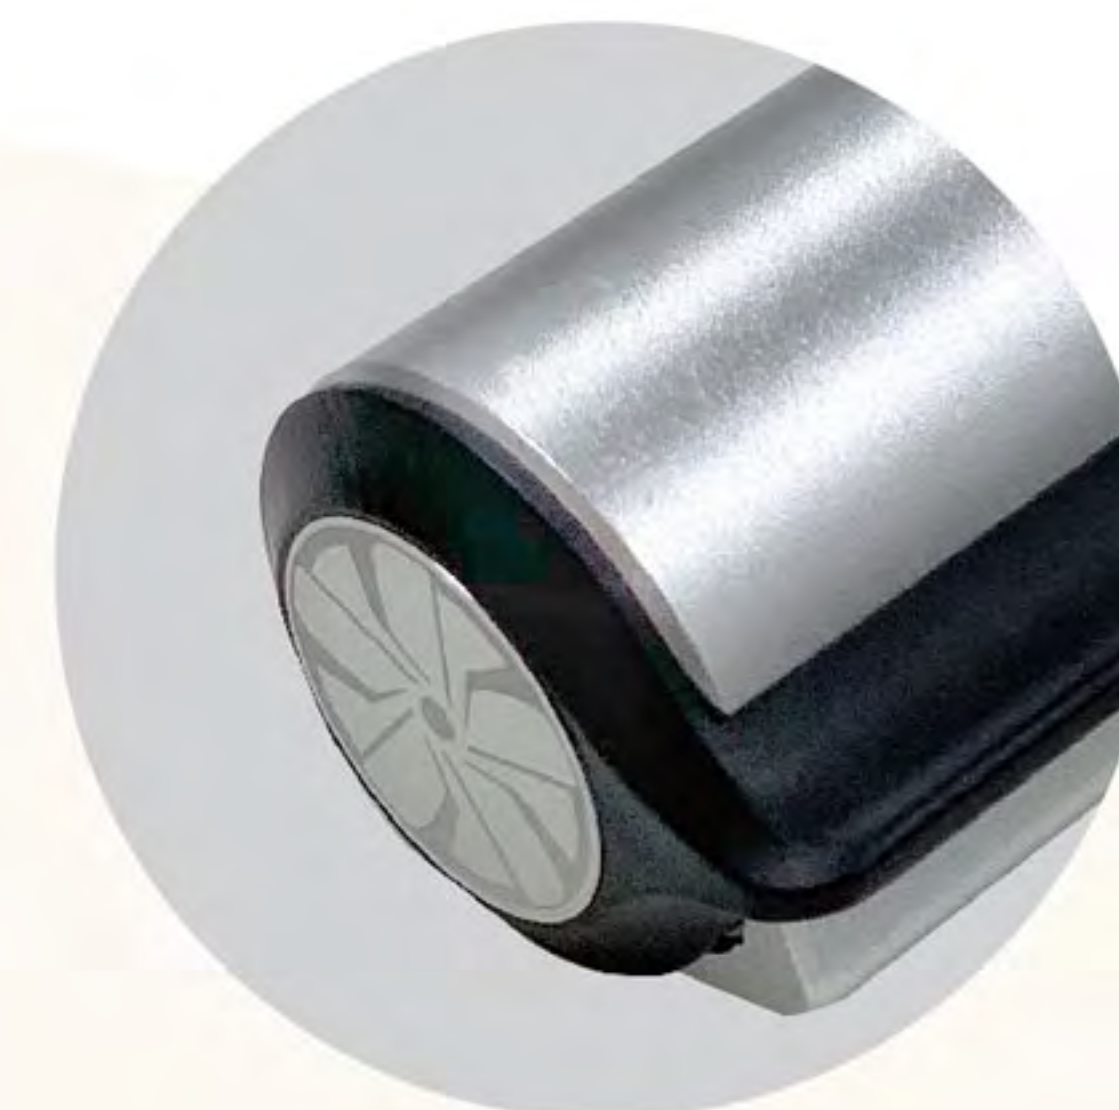

车载系列 载·舒适

装载能量 一路畅行

H0010 英菲尼迪挪车号码牌

产品编码: MD00DC201A
尺寸: 120mm(长)×25mm(宽)
材质: 金属质感PE材质

自动感应, 晚上切换夜光模式。高品质PE材质, 暴晒不变形。
旋钮设计, 旋转即可隐藏号码。3M胶垫, 粘度高不易掉, 可移除不伤车。

H0012 英菲尼迪滚轮式挪车号码牌

产品编码: MD00DC201B
尺寸: 120mm(长)×27mm(宽)×33mm(高)
材质: 铝合金、ABS

瞬间切换号码的显示与隐藏;
专用底胶稳固不脱落, 耐高温不留痕;
滚动式号码设计, 轻松切换号码;
大号字体, 透过玻璃依旧清晰可见。

H0009 英菲尼迪车载手机支架-A款

产品编码: MD00DL212A
尺寸: 约75mm×100mm
材质: 铝合金、ABS

三角固定, 适应崎岖道路等各种状况。
齿轮联动设计, 紧锁手机不松动; 一档
搞定, 科学真空压力开关。360度旋转,
方向随时调整, 满足视角所需。

H0009 英菲尼迪车载手机支架

产品编码: MD00DL212B
尺寸: 7~11cm (使用时)

置于出风口处, 不遮挡视线; 下豁口设计, 方便充电时
链接数据线。
重力机械联动, 自动锁紧; 单手操作, 一秒取放。
受力均匀, 支撑更有力量。
支架的每个支撑臂前端覆盖了防摩擦软垫, 保护手机不
留痕迹。
3个支撑臂均使用阳极氧化金属材质, CNC精工工艺加
工, 质感非凡, 坚固耐用。
支架底部带万向球, 手机可水平放置, 且多角度使用。

吸湿性能好, 柔软高弹, 舒适透气。
腰靠贴合腰椎曲线, 释放腰部压力, 两侧环抱设计,
立体有力托扶脊柱, 支撑臀部尾椎, 吸收尾椎压力。

H0012 车用麂皮绒颈枕

产品编码: MD00DL214B
尺寸: 28cm(长)×24cm(宽)×12cm(高)
材质: 麂皮、牛皮、65D记忆棉

吸湿性能好, 柔软高弹, 舒适透气。
颈枕吸收冲击力, 塑造头部和颈部的形状, 使用时
无压迫感, 释压放松, 舒适靠得住。
记忆变形, 自然贴合释放全身压力。